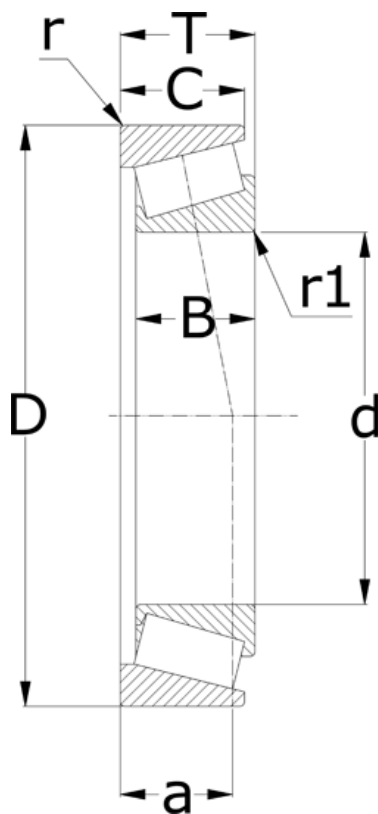

Varenummer: 5715085150031  
Beskrivelse: NSK Konisk rulleleje 30217 J

## Mål

= -  
a = 30.3  
B = 28.24  
C = 2.5  
d = 85  
D = 150  
r = 2  
r1 = 30.3

T = 30.5